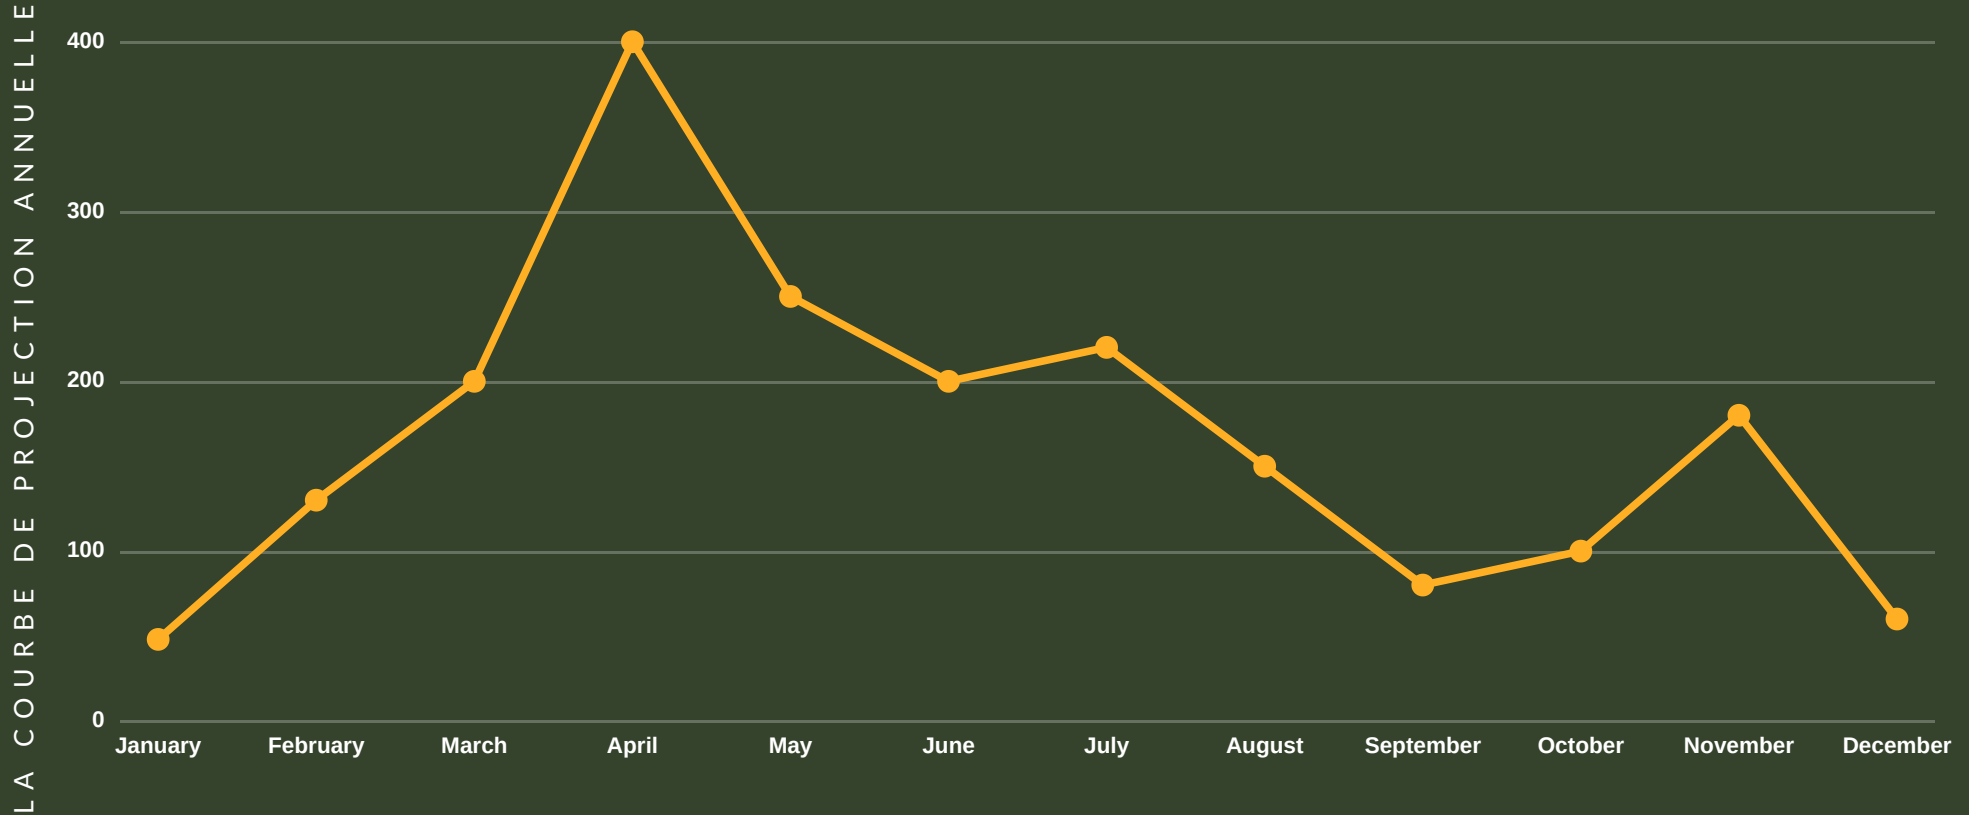

# CITRADE

Plateforme de commerce relationnel  
et d'échanges collaboratifs

**Plateforme de commerce  
relationnel et d'échanges  
collaboratifs**

La courbe de projection annuelle 2021

[www.citrade.net](http://www.citrade.net)